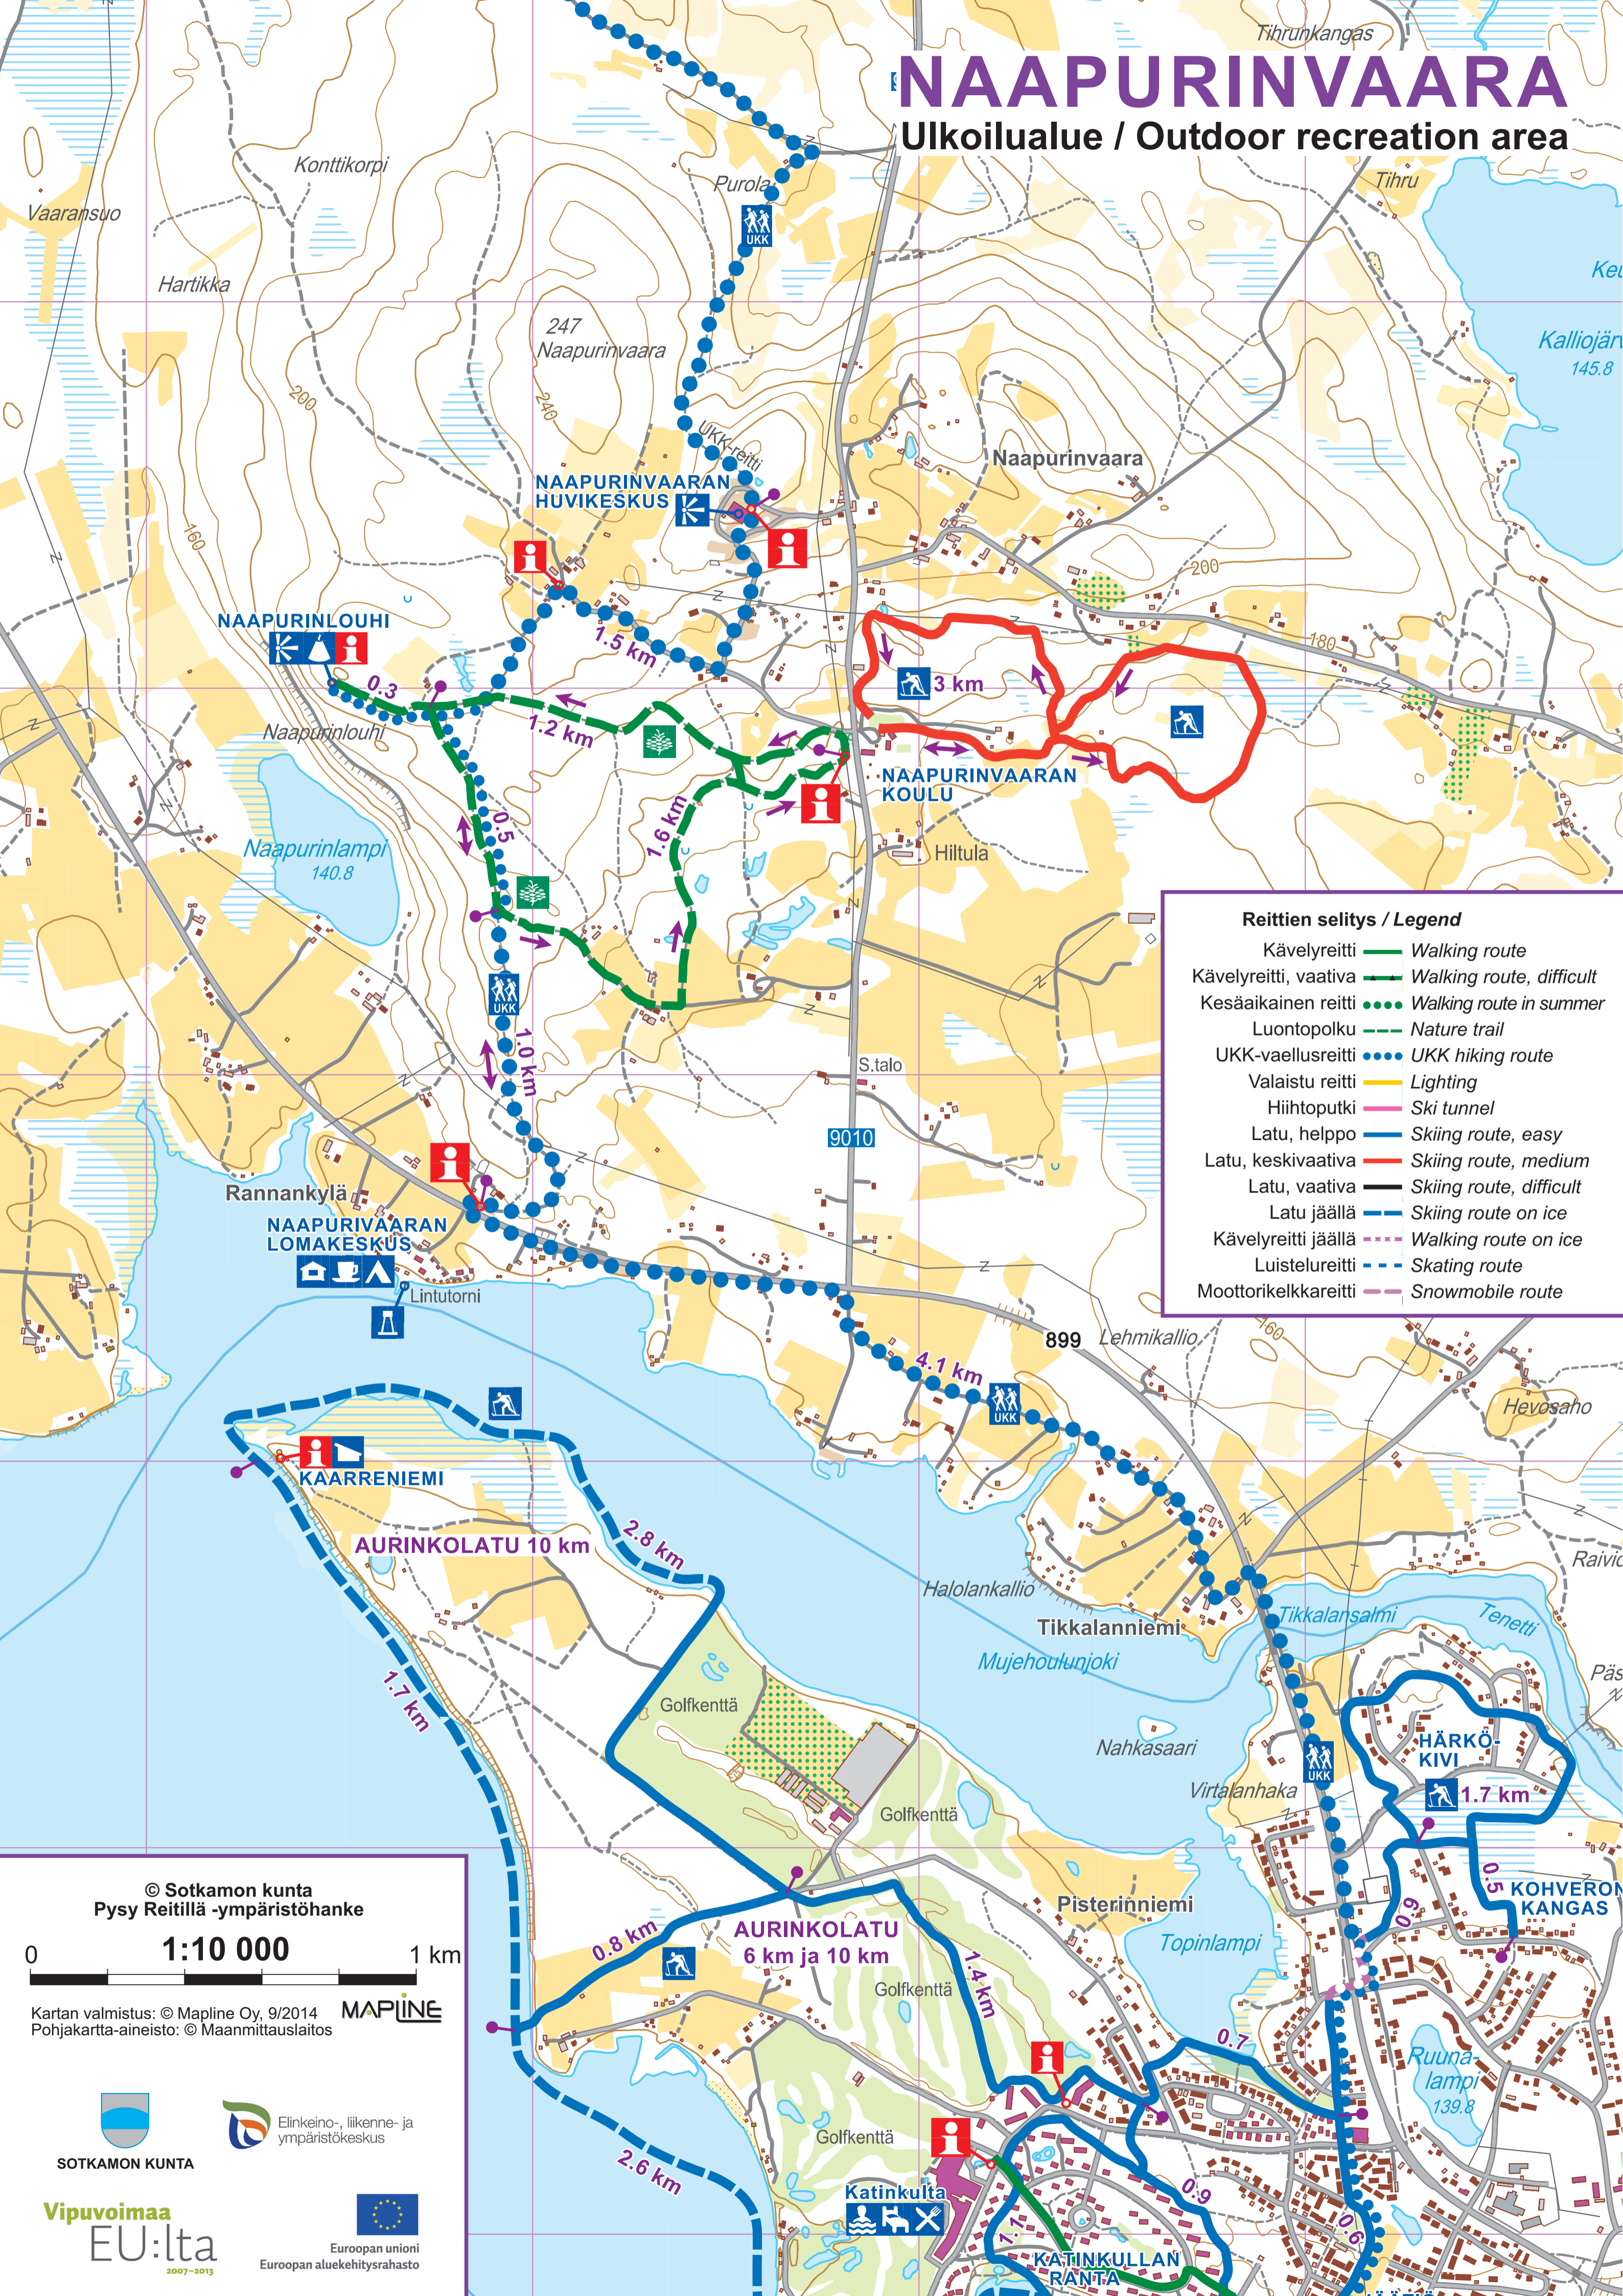

# NAAPURINVAARA

## Ulkoilualue / Outdoor recreation area

**Reittien selitys / Legend**

Kävelyreitti	Walking route
Kävelyreitti, vaativa	Walking route, difficult
Kesäaikainen reitti	Walking route in summer
Luontopolku	Nature trail
UKK-vaellusreitti	UKK hiking route
Valaistu reitti	Lighting
Hiihtoputki	Ski tunnel
Latu, helppo	Skiing route, easy
Latu, keskivaativa	Skiing route, medium
Latu, vaativa	Skiing route, difficult
Latu jäällä	Skiing route on ice
Kävelyreitti jäällä	Walking route on ice
Luistelureitti	Skating route
Moottorikelkkareitti	Snowmobile route

© Sotkamon kunta  
 Pysy Reitillä -ympäristöhanke  
 1:10 000  
 0 1 km  
 Kartan valmistus: © Mapline Oy, 9/2014  
 Pohjakartta-aineisto: © Maanmittauslaitos